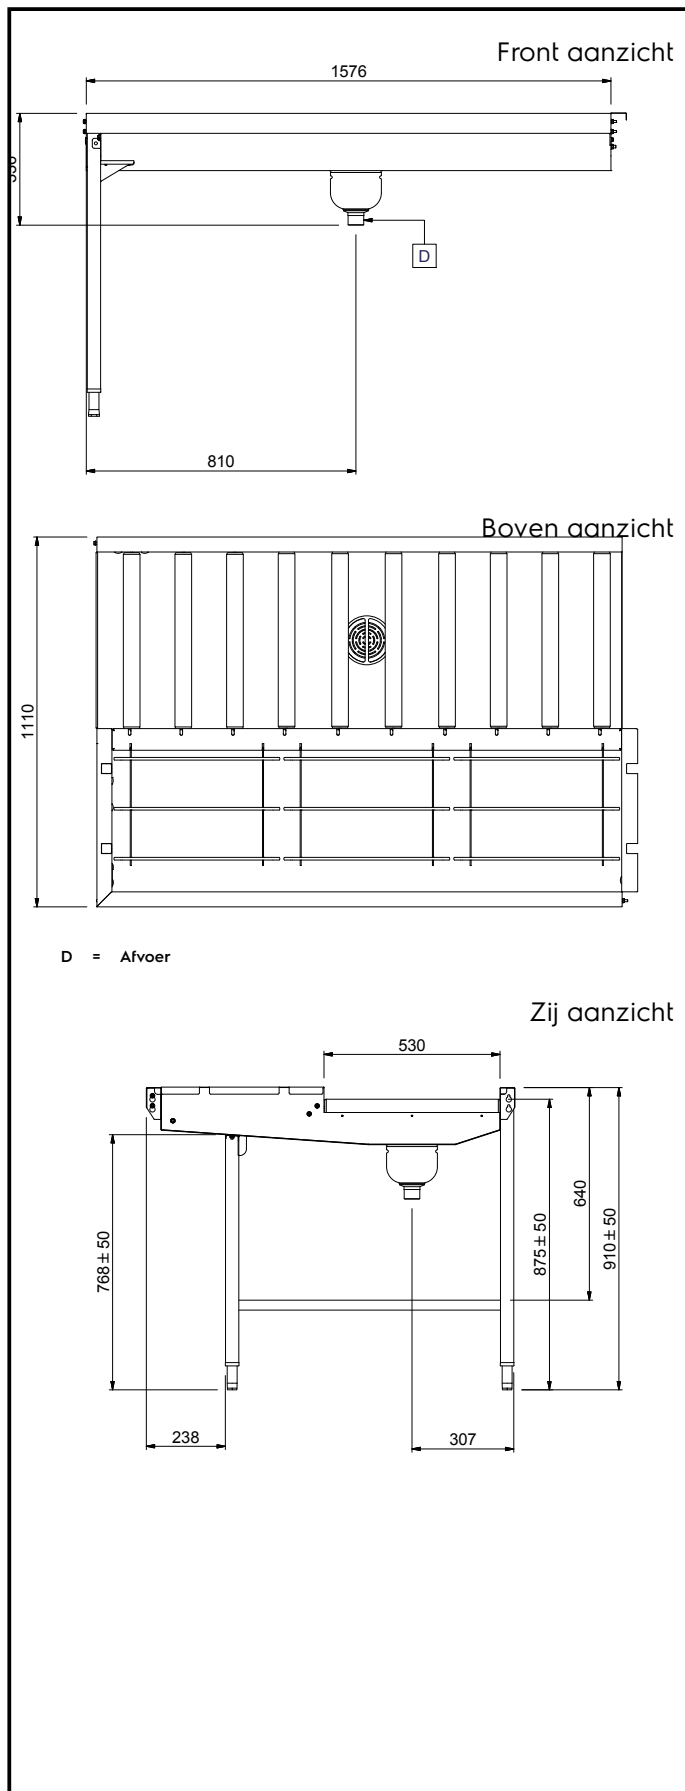

Omschrijving

Product Nr.

Sorteertafel van roestvrijstaal AISI304 met afzetrekken voor 3 korven 500x500 mm naast elkaar. Voor koppeling met andere sorteertafel (865257, 865258, 865259), waardoor een sorteertafel voor 6, 7 of 8 korven ontstaat. De beladen korven kunnen doorgeschoven worden naar de rollenbaan met lange rollen. Handmatig transport van de korven over de rollenbaan met aansluiting in lengte richting naar de afwasmachine. Doorvoerrichting van rechts naar links. Lekbak onder de gehele tafel, aflopend naar de zeefkom met uitneembare roestvrijstalen zeef en 1,5" kunststof afvoer. Korvenafzet met uitneembare rekken. Lange kunststof rollen, uitneembaar voor schoonmaken. Verbinding met andere rollenbaan door bout-sleufgat koppeling en met een U-profiel over de verbindingsnaad. Twee poten van roestvrijstalen buis 40x40 mm met roestvrijstalen stelvoeten, hoogteverstelling +50/-50 mm.

Uitvoering

- Ontworpen voor het transport van afwasmachine korven van 500x500 mm.
- Sleufgaten en koppennen voor een snelle en eenvoudige montage met weinig schroefverbindingen.
- De lange rollen en de zeefbak zijn gemakkelijk te verwijderen.
- Het handmatig verplaatsen van de afwaskorven naar de afwasmachine is makkelijker vanwege de lange rollen.
- De handmatige sorteertafel met lengte aansluiting kan direct gekoppeld worden op de aanvoerszijde van een korventransportmachine of op een rollenbaan met diepe bak en handdouche, een 90° aanvoerbocht of een haakse intrekunit.

Goedkeuring

Water

Afvoer aansluiting	
865260 (HSMSS6RL)	1"1/2
Wateraansluiting koud/ warm (voor lekbakspoeling, handdouche of spuitpistool)	1/2"

Algemene gegevens

Externe afmetingen, lengte	1576 mm
Externe afmetingen, breedte	1110 mm
Externe afmetingen, hoogte	910 mm
Gewicht, netto	42 kg
Hoogte verstelling	50/50 mm
Korven doorvoerrichting	Van Rechts naar Links
Lebak materiaal	Roestvrijstaal 1.4301 (AISI304)
Type rollers	Lang