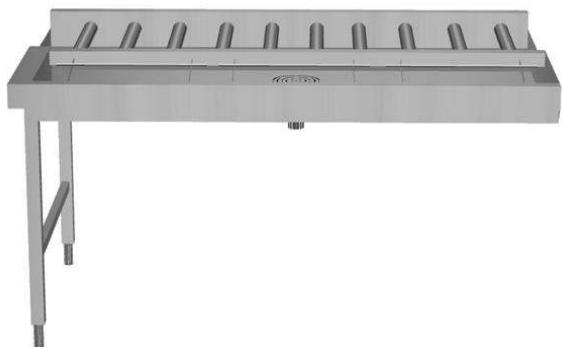

Handling systeem voor afwasmachine
Gekoppelde handmatige sorteertafel
voor 3 korven, rechts>links, lengte
aansluiting, 1576 mm

ARTIKEL _____

MODEL _____

NAAM _____

SIS _____

AIA _____

865260 (HSMSS6RL)

Handmatige sorteertafel
voor 3 korven, 1576 mm, R>L,
voor koppeling met andere
sorteertafel (865257,
865258, 865259), lengte
aansluiting

Omschrijving

Product Nr.

Sorteertafel van roestvrijstaal AISI304 met afzetrekken voor 3 korven 500x500 mm naast elkaar. Voor koppeling met andere sorteertafel (865257, 865258, 865259), waardoor een sorteertafel voor 6, 7 of 8 korven ontstaat. De beladen korven kunnen doorgeschoven worden naar de rollenbaan met lange rollen. Handmatig transport van de korven over de rollenbaan met aansluiting in lengte richting naar de afwasmachine. Doorvoerrichting van rechts naar links. Lekbak onder de gehele tafel, aflopend naar de zeefkom met uitneembare roestvrijstalen zeef en 1,5" kunststof afvoer. Korvenafzet met uitneembare rekken. Lange kunststof rollen, uitneembaar voor schoonmaken. Verbinding met andere rollenbaan door bout-sleufgat koppeling en met een U-profiel over de verbindingsnaad. Twee poten van roestvrijstalen buis 40x40 mm met roestvrijstalen stelvoeten, hoogteverstelling +50/-50 mm.

Uitvoering

- Ontworpen voor het transport van afwasmachine korven van 500x500 mm.
- Sleufgaten en koppennen voor een snelle en eenvoudige montage met weinig schroefverbindingen.
- De lange rollen en de zeefbak zijn gemakkelijk te verwijderen.
- Het handmatig verplaatsen van de afwaskorven naar de afwasmachine is makkelijker vanwege de lange rollen.
- De handmatige sorteertafel met lengte aansluiting kan direct gekoppeld worden op de aanvoerszijde van een korventransportmachine of op een rollenbaan met diepe bak en handdouche, een 90° aanvoerbocht of een haakse intrekunit.

Constructie

- Alle oppervlakken zijn glad en gepolijst uitgevoerd.
- Vervaardigd van roestvrijstaal AISI304 met poten van vierkante buis 40x40 mm.
- Gelaste solide flensen voor een sterke verbinding van de units.
- De schuin aflopende bodem van de tafel maakt een snelle waterafvoer mogelijk.
- De roestvrijstalen korfzeven zijn eenvoudig te verwijderen.
- Aansluiting in lengte richting.
- Handmatige sortering.
- Extra uit te voeren met een dienbladrail, een korven opslagrek, een korven sorteerschapp met korven opslagrek, een spuitpistool met uittrekbare slang, een bestek inweebak met hefboom, handmatige of automatische lekbak spoeling.
- De roestvrijstalen stelvoeten zijn +50/-50 mm in hoogte verstelbaar, voor de juiste hoogte instelling ten opzichte van de afwasmachine.

Goedkeuring